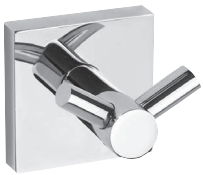

■ Pohártartó

70 x 95 x 105 mm  
132110012

~~6.990,-~~ **4.890,-**

■ Dupla pohártartó, tejúveg

160 x 95 x 90 mm  
132110022

~~10.990,-~~ **7.690,-**

■ Dupla fogas

55 x 55 x 50 mm  
132106032

~~5.040,-~~ **3.530,-**

■ Fogas

55 x 55 x 50 mm  
132106022

~~4.310,-~~ **3.020,-**

■ WC papírtartó fedéllel

135 x 155 x 90 mm  
132112012

~~8.990,-~~ **6.290,-**

■ Tripla fogas, mozgatható

~~9.990,-~~ **6.990,-**

12 év  
GARANCIA

■ Törölközőtartó, kör

160 x 190 x 55 mm  
104104062

~~6.990,-~~ **4.890,-**

■ Szappanadagoló, MINI üveg

75 x 145 x 100 mm, 200 ml  
104109102

~~9.990,-~~ **6.990,-**